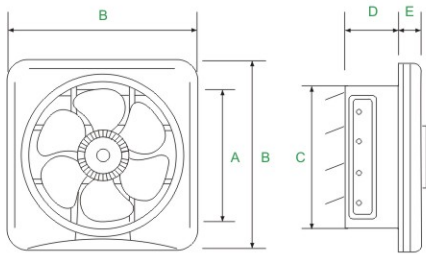

■ SPECIFICATIONS

Model	Blade Size in/mm	Volt/Hz	Input Power W	Speed R.P.M.	Air Volume m ³ /min	Sound Level dB(A)
HAE1-15B	6/150	220V~50Hz	24	1350	4.3	40
HAE1-20B	8/200	220V~50Hz	28	1250	8.1	35
HAE1-25B	10/250	220V~50Hz	30	1200	12	36
HAE1-30B	12/300	220V~50Hz	40	1050	18	38
HAE6-15B	6/150	220V~50Hz	24	1350	4.3	39
HAE6-20B	8/200	220V~50Hz	28	1250	8.1	35
HAE6-25B	10/250	220V~50Hz	38	1200	12	36
HAE6-30B	12/300	220V~50Hz	46	1050	18	38
HAE10-15B	6/150	220V~50Hz	24	1350	4.3	38
HAE10-20B	8/200	220V~50Hz	28	1250	8.1	35
HAE10-25B	10/250	220V~50Hz	38	1200	12	42
HAE11-15B2	6/150	220V~50Hz	24	1350	4.3	40
HAE11-20B2	8/200	220V~50Hz	28	1250	8.1	40
HAE11-25B2	10/250	220V~50Hz	30	1200	12	42
HAE11-30B2	12/300	220V~50Hz	40	1050	18	44
HAE12-15B1/B2	6/150	220V~50Hz	24	1350	4.3	39
HAE12-20B1/B2	8/200	220V~50Hz	28	1250	8.1	40
HAE12-25B1/B2	10/250	220V~50Hz	38	1200	12	42
HAE12-30B1/B2	12/300	220V~50Hz	46	1050	18	44
HAE-15C(6")	6/150	220V~50Hz	24	1350	4.3	50
HAE-20C(8")	8/200	220V~50Hz	28	1280	8.1	52
HAE-25C(10")	10/250	220V~50Hz	34	1230	12	56
HAE-30C(12")	12/300	220V~50Hz	46	1050	18	59
HAE18-15B2	6/150	220V~50Hz	24	1450	4.3	39
HAE18-20B2	8/200	220V~50Hz	28	1250	8	40
HAE18-25B2	10/250	220V~50Hz	38	1200	12	42
HAE18-30B2	12/300	220V~50Hz	46	1050	18	44
REA11-20B2	8/200	220V~50Hz	28/28	1250/1300	8.1/6.0	40/40
REA11-25B2	10/250	220V~50Hz	38/38	1200/1280	12/10	43/45
REA11-30B2	12/300	220V~50Hz	46/46	1050/1000	18/14	46/57

WALL MOUNT RANGE

■ SPECIFICATIONS

Model	Blade Size in/mm	Volt/Hz	Input Power W	Speed R.P.M.	Air Volume m ³ /min	Sound Level dB(A)
REA12-20B2	8/200	220V~50Hz	28/28	1250/1300	8.1/6.0	40/40
REA12-25B2	10/250	220V~50Hz	38/38	1200/1280	12/10	43/45
REA12-30B2	12/300	220V~50Hz	46/46	1050/1000	18/14	46/57

■ DIMENSIONS(mm)

HAE1-15B HAE1-25B
HAE1-20B HAE1-30B

HAE6-15B HAE6-25B
HAE6-20B HAE6-30B

HAE10-15B HAE10-20B
HAE10-25B

HAE12-15B1/B2 HAE12-20B1/B2
HAE12-25B1/B2 HAE12-30B1/B2
REA12-20B2 REA12-25B2
REA12-30B2