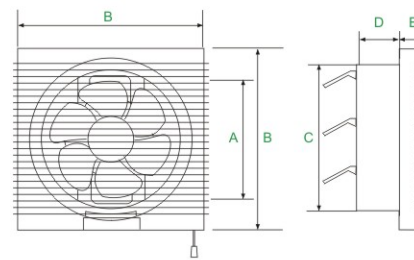

WALL MOUNT RANGE

■ SPECIFICATIONS

Model	Blade Size in/mm	Volt/Hz	Input Power W	Speed R.P.M.	Air Volume m ³ /min	Sound Level dB(A)
REA12-20B2	8/200	220V~50Hz	28/28	1250/1300	8.1/6.0	40/40
REA12-25B2	10/250	220V~50Hz	38/38	1200/1280	12/10	43/45
REA12-30B2	12/300	220V~50Hz	46/46	1050/1000	18/14	46/57

■ DIMENSIONS(mm)

HAE1-15B HAE1-25B
HAE1-20B HAE1-30B

HAE6-15B HAE6-25B
HAE6-20B HAE6-30B

HAE10-15B HAE10-20B
HAE10-25B

HAE12-15B1/B2 HAE12-20B1/B2
HAE12-25B1/B2 HAE12-30B1/B2
REA12-20B2 REA12-25B2
REA12-30B2

HAE11-15B2 HAE11-20B2
HAE11-25B2 HAE11-30B2
HAE18-15B2 HAE18-20B2
HAE18-25B2 HAE18-30B2
REA11-20B2 REA11-25B2
REA11-30B2

HAE-15C(6'') **HAE-20C(8'')**
HAE-25C(10'') **HAE-30C(12'')**