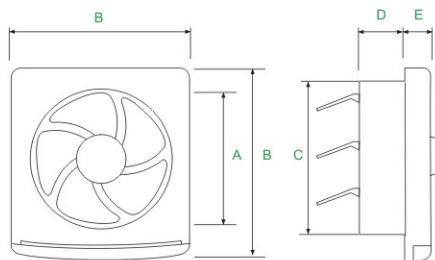

WALL MOUNT RANGE

■ SPECIFICATIONS

Model	Blade Size in/mm	Volt/Hz	Input Power W	Speed R.P.M.	Air Volume m ³ /min	Sound Level dB(A)
REA12-20B2	8/200	220V~50Hz	28/28	1250/1300	8.1/6.0	40/40
REA12-25B2	10/250	220V~50Hz	38/38	1200/1280	12/10	43/45
REA12-30B2	12/300	220V~50Hz	46/46	1050/1000	18/14	46/57

■ DIMENSIONS(mm)

HAE1-15B HAE1-25B
HAE1-20B HAE1-30B

HAE6-15B HAE6-25B
HAE6-20B HAE6-30B

HAE10-15B HAE10-20B
HAE10-25B

HAE12-15B1/B2 HAE12-20B1/B2
HAE12-25B1/B2 HAE12-30B1/B2
REA12-20B2 REA12-25B2
REA12-30B2