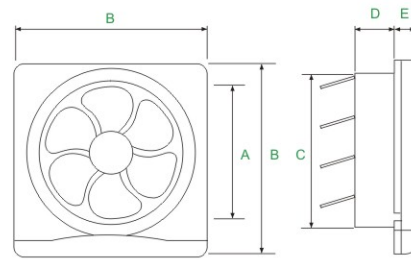

WALL MOUNT RANGE

■ SPECIFICATIONS

Model	Blade Size in/mm	Volt/Hz	Input Power W	Speed R.P.M.	Air Volume m ³ /min	Sound Level dB(A)
REA12-20B2	8/200	220V~50Hz	28/28	1250/1300	8.1/6.0	40/40
REA12-25B2	10/250	220V~50Hz	38/38	1200/1280	12/10	43/45
REA12-30B2	12/300	220V~50Hz	46/46	1050/1000	18/14	46/57

■ DIMENSIONS(mm)

HAE1-15B HAE1-25B
HAE1-20B HAE1-30B

HAE6-15B HAE6-25B
HAE6-20B HAE6-30B

HAE10-15B HAE10-20B
HAE10-25B

HAE12-15B1/B2 HAE12-20B1/B2
HAE12-25B1/B2 HAE12-30B1/B2
REA12-20B2 REA12-25B2
REA12-30B2

HAE11-15B2 HAE11-20B2
HAE11-25B2 HAE11-30B2
HAE18-15B2 HAE18-20B2
HAE18-25B2 HAE18-30B2
REA11-20B2 REA11-25B2
REA11-30B2

HAE-15C(6'') **HAE-20C(8'')**
HAE-25C(10'') **HAE-30C(12'')**