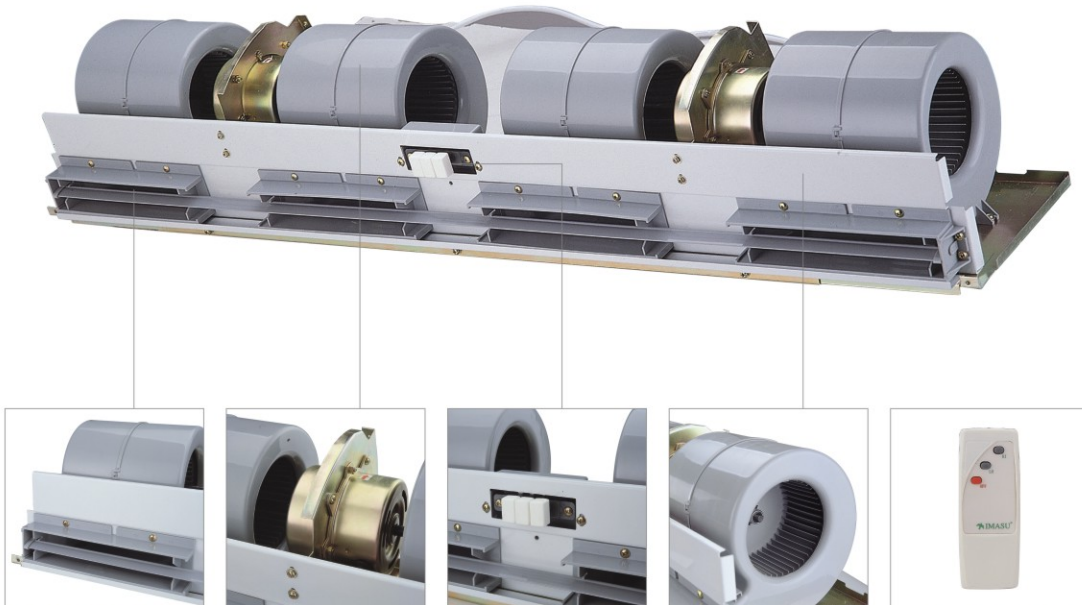

AIR CURTAIN

■ PRODUCT

FM08, FM10 and FM 12-series

■ DESCRIPTION

ADJUSTABLE AIR DEFLECTION VENTS

MOTORS
• high performance
• built-in thermal cut-out protection

PUSH BUTTON SWITCH
• 2-speed or 3-speed control

SIROCCO FAN
• high air velocity
• quiet operation

REMOTE CONTROL
• Remote control & light touch switch

SPECIFICATIONS

Model	Size(Length) mm	Volt/Hz	Speed Regulation	Input Power W	Current A	Speed R.P.M	Air Velocity m/s	Air Volume (m ³ /h)	Sound Level dB(A)
FM0809 FM0809RC	900	220/50	HI	80	0.32	1280	9	660	42
			LO	60	0.27	1120	7	540	39
FM0812 FM0812RC	1200	220/50	HI	85	0.34	1280	9	870	43
			LO	65	0.28	1120	7	720	41
FM1009 FM1009RC	900	220/50	HI	90	0.37	1380	10	770	46
			LO	70	0.28	1250	8.5	650	42
FM1012 FM1012RC	1200	220/50	HI	110	0.45	1380	10	1020	46
			LO	90	0.36	1250	8.5	860	42
FM1209 FM1209RC	900	220/50	HI	242	1.065	2150	18	1400	55
			LO	211	0.99	1850	15	1230	50
FM1210 FM1210RC	1000	220/50	HI	242	1.065	2150	18	1400	55
			LO	211	0.99	1850	15	1230	50
FM1212 FM1212RC	1200	220/50	HI	300	1.33	2150	18	1850	56
			LO	274	1.27	1850	15	1600	51
FM1215 FM1215RC	1500	220/50	HI	392	1.73	2150	18	2350	56
			LO	348	1.63	1850	15	2050	51
FM1209A FM1209ARC	900	220/50	HI	242	1.065	2150	18	1400	55
			ME	211	0.99	1850	15	1250	50
			LO	195	0.95	1650	11	1080	47
FM1210A FM1210ARC	1000	220/50	HI	242	1.065	2150	18	1400	55
			ME	211	0.99	1850	15	1250	50
			LO	195	0.95	1650	11	1080	47
FM1212A FM1212ARC	1200	220/50	HI	300	1.33	2150	18	1850	56
			ME	274	1.27	1850	15	1640	51
			LO	261	1.24	1650	11	1430	48
FM1215A FM1215ARC	1500	220/50	HI	392	1.73	2150	18	2350	56
			ME	348	1.63	1850	15	2080	51
			LO	326	1.58	1650	11	1820	48