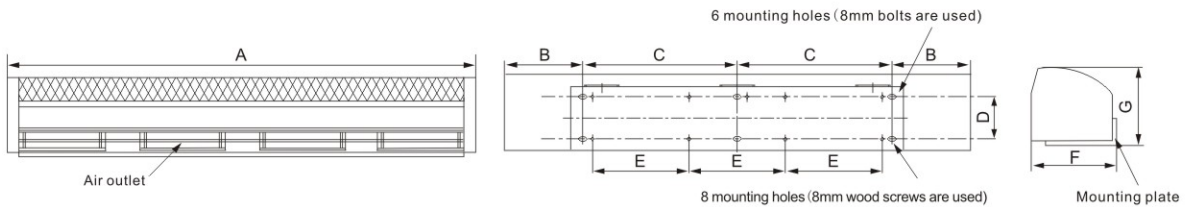

SIROCCO FAN
• high air velocity
• quiet operation

REMOTE CONTROL
• Remote control & light touch switch

SPECIFICATIONS

Model	Size(Length) mm	Volt/Hz	Speed Regulation	Input Power W	Current A	Speed R.P.M	Air Velocity m/s	Air Volume (m ³ /h)	Sound Level dB(A)
FM0809 FM0809RC	900	220/50	HI	80	0.32	1280	9	660	42
			LO	60	0.27	1120	7	540	39
FM0812 FM0812RC	1200	220/50	HI	85	0.34	1280	9	870	43
			LO	65	0.28	1120	7	720	41
FM1009 FM1009RC	900	220/50	HI	90	0.37	1380	10	770	46
			LO	70	0.28	1250	8.5	650	42
FM1012 FM1012RC	1200	220/50	HI	110	0.45	1380	10	1020	46
			LO	90	0.36	1250	8.5	860	42
FM1209 FM1209RC	900	220/50	HI	242	1.065	2150	18	1400	55
			LO	211	0.99	1850	15	1230	50
FM1210 FM1210RC	1000	220/50	HI	242	1.065	2150	18	1400	55
			LO	211	0.99	1850	15	1230	50
FM1212 FM1212RC	1200	220/50	HI	300	1.33	2150	18	1850	56
			LO	274	1.27	1850	15	1600	51
FM1215 FM1215RC	1500	220/50	HI	392	1.73	2150	18	2350	56
			LO	348	1.63	1850	15	2050	51
FM1209A FM1209ARC	900	220/50	HI	242	1.065	2150	18	1400	55
			ME	211	0.99	1850	15	1250	50
			LO	195	0.95	1650	11	1080	47
FM1210A FM1210ARC	1000	220/50	HI	242	1.065	2150	18	1400	55
			ME	211	0.99	1850	15	1250	50
			LO	195	0.95	1650	11	1080	47
FM1212A FM1212ARC	1200	220/50	HI	300	1.33	2150	18	1850	56
			ME	274	1.27	1850	15	1640	51
			LO	261	1.24	1650	11	1430	48
FM1215A FM1215ARC	1500	220/50	HI	392	1.73	2150	18	2350	56
			ME	348	1.63	1850	15	2080	51
			LO	326	1.58	1650	11	1820	48

DIMENSIONS(mm)

FM08, FM10 and FM12-series

Model	A	B	C	D	E	F	G
FM0809 / FM0809RC FM1009 / FM1009RC FM1209 / FM1209RC FM1209A / FM1209ARC	900	51.5	400	113	250	222	212
FM1210 / FM1210RC FM1210A / FM1210ARC	1000	101.5	400	113	250	222	212
FM0812 / FM0812RC FM1012 / FM1012RC FM1212 / FM1212RC FM1212A / FM1212ARC	1200	201.5	400	113	250	222	212
FM1215 / FM1215RC FM1215A / FM1215ARC	1500	351.5	400	113	250	222	212