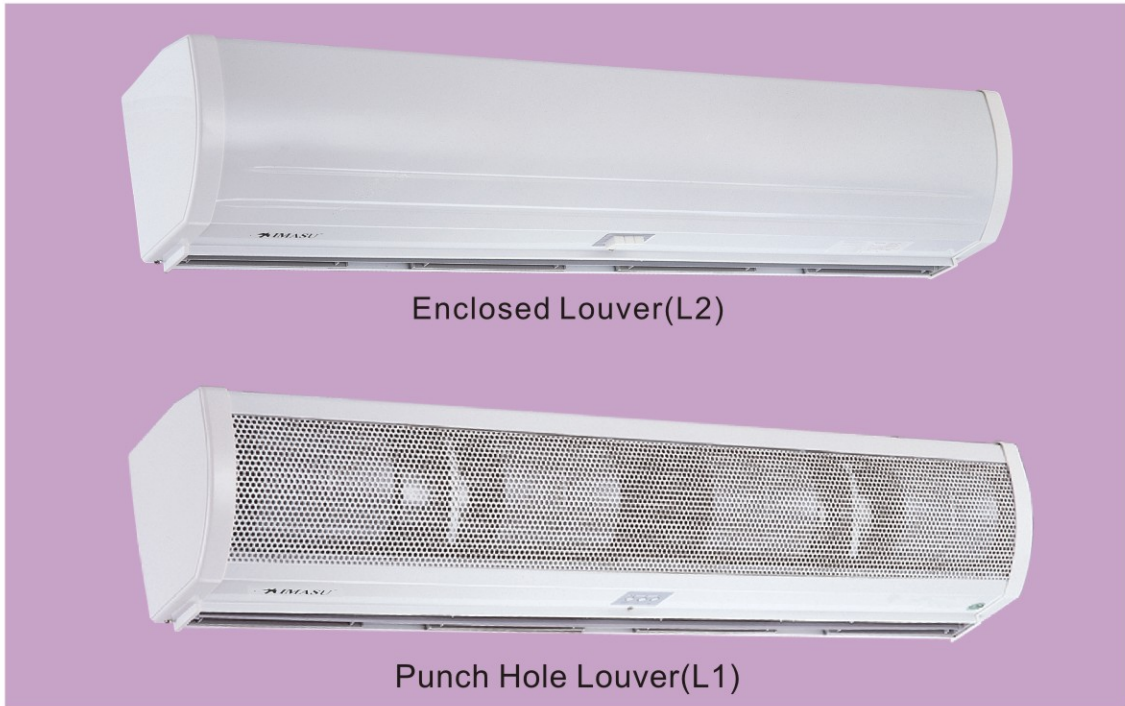

AIR CURTAIN

■ PRODUCT

FM08, FM10 and FM 12-series

■ DESCRIPTION

ADJUSTABLE AIR DEFLECTION VENTS

MOTORS
• high performance
• built-in thermal cut-out protection

PUSH BUTTON SWITCH
• 2-speed or 3-speed control

SIROCCO FAN
• high air velocity
• quiet operation

REMOTE CONTROL
• Remote control & light touch switch

SPECIFICATIONS

Model	Size(Length) mm	Volt/Hz	Speed Regulation	Input Power W	Current A	Speed R.P.M	Air Velocity m/s	Air Volume (m ³ /h)	Sound Level dB(A)
FM0809 FM0809RC	900	220/50	HI	80	0.32	1280	9	660	42
			LO	60	0.27	1120	7	540	39
FM0812 FM0812RC	1200	220/50	HI	85	0.34	1280	9	870	43
			LO	65	0.28	1120	7	720	41
FM1009 FM1009RC	900	220/50	HI	90	0.37	1380	10	770	46
			LO	70	0.28	1250	8.5	650	42
FM1012 FM1012RC	1200	220/50	HI	110	0.45	1380	10	1020	46
			LO	90	0.36	1250	8.5	860	42
FM1209 FM1209RC	900	220/50	HI	242	1.065	2150	18	1400	55
			LO	211	0.99	1850	15	1230	50
FM1210 FM1210RC	1000	220/50	HI	242	1.065	2150	18	1400	55
			LO	211	0.99	1850	15	1230	50
FM1212 FM1212RC	1200	220/50	HI	300	1.33	2150	18	1850	56
			LO	274	1.27	1850	15	1600	51
FM1215 FM1215RC	1500	220/50	HI	392	1.73	2150	18	2350	56
			LO	348	1.63	1850	15	2050	51
FM1209A FM1209ARC	900	220/50	HI	242	1.065	2150	18	1400	55
			ME	211	0.99	1850	15	1250	50
			LO	195	0.95	1650	11	1080	47
FM1210A FM1210ARC	1000	220/50	HI	242	1.065	2150	18	1400	55
			ME	211	0.99	1850	15	1250	50
			LO	195	0.95	1650	11	1080	47
FM1212A FM1212ARC	1200	220/50	HI	300	1.33	2150	18	1850	56
			ME	274	1.27	1850	15	1640	51
			LO	261	1.24	1650	11	1430	48
FM1215A FM1215ARC	1500	220/50	HI	392	1.73	2150	18	2350	56
			ME	348	1.63	1850	15	2080	51
			LO	326	1.58	1650	11	1820	48