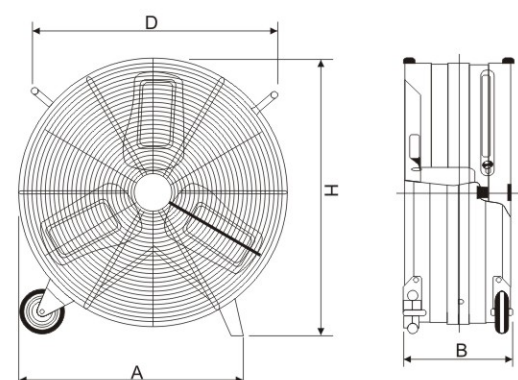

INDUSTRIAL SERIES

■ DIMENSIONS (mm)

FE-30D FE-40D

FE-45D FE-50D

FE-60D FE-75D

FE-90D3

Model	A	B	D	H
FE-30D	437	185	370	392
FE-40D	526	342	456	485
FE-45D	580	320	506	560
FE-50D	630	320	556	610
FE-60D	747	320	647	758
FE-75D	905	325	825	920
FE-90D3	747	316	976	996

INDUSTRIAL SERIES

FE6-60D

FE6-75D

FE6-90D3

Model	A	B	C	H
FE6-60D	740	280	310	770
FE6-75D	830	310	--	865
FE6-90D3	980	300	--	994