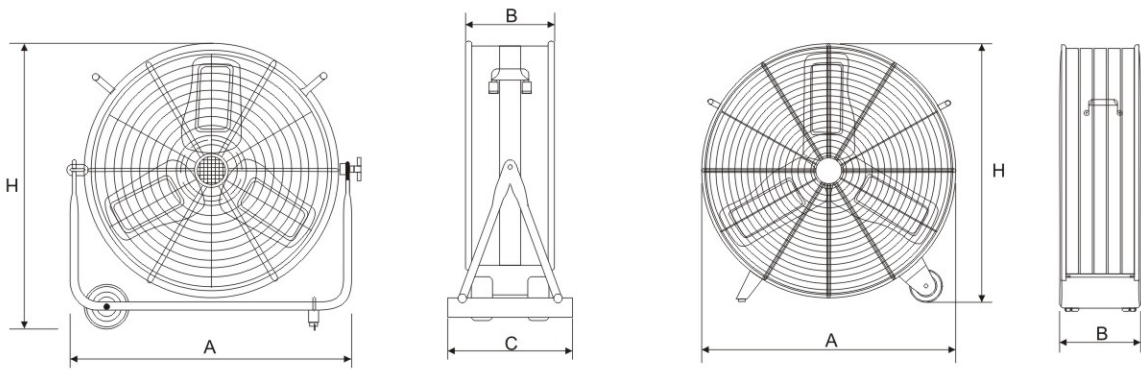

INDUSTRIAL SERIES

■ DIMENSIONS (mm)

FE-30D FE-40D

FE-45D FE-50D

FE-60D FE-75D

FE-90D3

Model	A	B	D	H
FE-30D	437	185	370	392
FE-40D	526	342	456	485
FE-45D	580	320	506	560
FE-50D	630	320	556	610
FE-60D	747	320	647	758
FE-75D	905	325	825	920
FE-90D3	747	316	976	996

INDUSTRIAL SERIES

FE6-60D

FE6-75D

FE6-90D3

Model	A	B	C	H
FE6-60D	740	280	310	770
FE6-75D	830	310	--	865
FE6-90D3	980	300	--	994