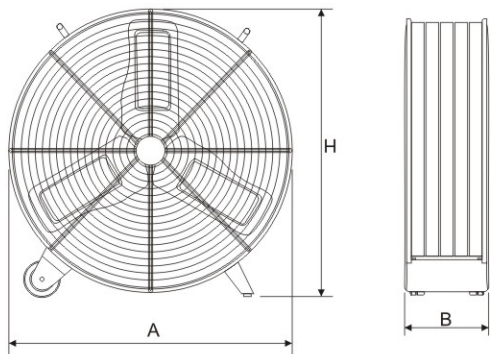

FE6-90D3

Model	A	B	C	H
FE6-60D	740	280	310	770
FE6-75D	830	310	--	865
FE6-90D3	980	300	--	994