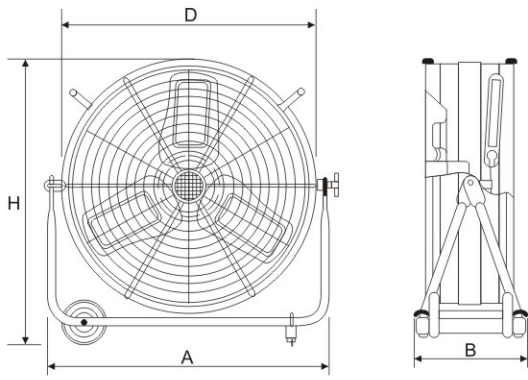

INDUSTRIAL SERIES

■ DIMENSIONS (mm)

FE-30D FE-40D

FE-45D FE-50D

FE-60D FE-75D

FE-90D3

Model	A	B	D	H
FE-30D	437	185	370	392
FE-40D	526	342	456	485
FE-45D	580	320	506	560
FE-50D	630	320	556	610
FE-60D	747	320	647	758
FE-75D	905	325	825	920
FE-90D3	747	316	976	996

INDUSTRIAL SERIES

FE6-60D

FE6-75D

FE6-90D3

Model	A	B	C	H
FE6-60D	740	280	310	770
FE6-75D	830	310	--	865
FE6-90D3	980	300	--	994