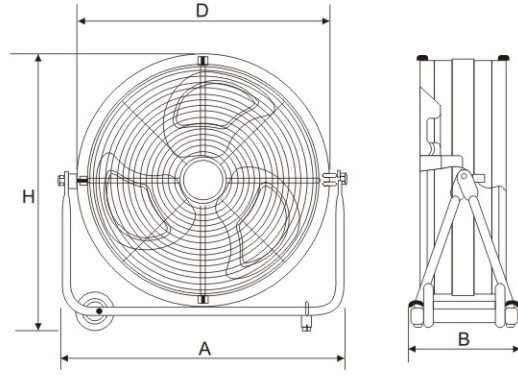

INDUSTRIAL SERIES

■ DIMENSIONS (mm)

FE-30D FE-40D

FE-45D FE-50D

FE-60D FE-75D

FE-90D3

Model	A	B	D	H
FE-30D	437	185	370	392
FE-40D	526	342	456	485
FE-45D	580	320	506	560
FE-50D	630	320	556	610
FE-60D	747	320	647	758
FE-75D	905	325	825	920
FE-90D3	747	316	976	996

INDUSTRIAL SERIES

FE6-60D

FE6-75D

FE6-90D3

Model	A	B	C	H
FE6-60D	740	280	310	770
FE6-75D	830	310	--	865
FE6-90D3	980	300	--	994