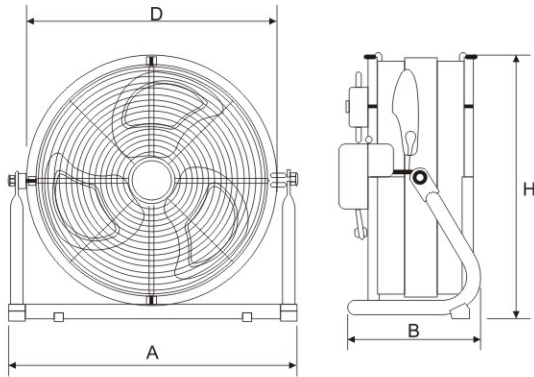

INDUSTRIAL SERIES

■ DIMENSIONS (mm)

FE-30D FE-40D

FE-45D FE-50D

FE-60D FE-75D

FE-90D3

Model	A	B	D	H
FE-30D	437	185	370	392
FE-40D	526	342	456	485
FE-45D	580	320	506	560
FE-50D	630	320	556	610
FE-60D	747	320	647	758
FE-75D	905	325	825	920
FE-90D3	747	316	976	996

INDUSTRIAL SERIES

FE6-60D

FE6-75D

FE6-90D3

Model	A	B	C	H
FE6-60D	740	280	310	770
FE6-75D	830	310	--	865
FE6-90D3	980	300	--	994