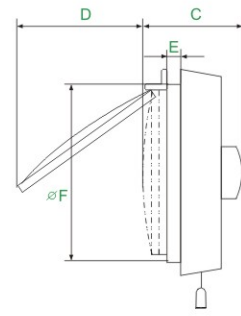

WINDOW MOUNT RANGE

■ DIMENSIONS(mm)

HAE1-20C

HAE2-15C HAE2-20C HAE3-15C HAE3-20C

**HAE32-10C HAE32-15C HAE32-20C
HAE36-10C HAE36-15C HAE36-20C**

HAE32-10D HAE32-15D HAE32-20D

**HAE33-10C HAE33-15C
HAE35-10E HAE35-15E**

HAE37-10C HAE37-15C

HAE38-10C HAE38-15C

HAE31-10C HAE31-15C

WINDOW MOUNT RANGE

■ DIMENSIONS(mm)

HAE13-15B2 HAE13-20B2

HAE39-10C HAE39-15C

Model	A	B	C	D	E	F	Installation Space mm	Applicable Area m ²
HAE1-20C	280	298	42	40	234		∅266	16~20
HAE2-15C	206	150	100	135	13	176	∅186-188	8~12
HAE2-20C	272	200	115	185	13	234	∅247-250	15~20
HAE3-15C	206	150	100	135	13	176	∅184±1	8~12
HAE3-20C	272	200	115	185	13	234	∅247±1	15~20
HAE32-10C	157	108	44	36			∅112	4~6
HAE32-15C	200	149	56	41			∅153	7~10
HAE32-20C	252	180	62	50			∅184	10~15
HAE32-10D	161	157	120.1	44			TBC	4~6
HAE32-15D	204	200	152.2	46			∅174	7~10
HAE32-20D	261	255.8	194.7	56.4			TBC	10~15
HAE33-10C	160	102	46	42	10	112	∅116	4~7
HAE33-15C	206	149	63	52	10	160	∅164	9~15
HAE13-15B2	229	176	85	71.5	150		∅187±1	16~20
HAE13-20B2	293.4	237.5	85	78	200		∅249±1	20~25
HAE35-10E	160	102	46	42	10	112	∅116	4~7
HAE35-15E	206	149	63	52	10	160	∅164	9~15
HAE31-10C	154	98	48	36			∅102	4~6
HAE31-15C	200	148	60	40			∅152	7~10
HAE36-10C	157	108	44	36			∅112	4~6
HAE36-15C	200	149	56	41			∅153	7~10
HAE36-20C	252	180	62	50			∅184	10~15
HAE37-10C	150	133.5	99	108	44		∅116	4~7
HAE37-15C	200	182.5	148	123	52		∅166	7~10
HAE38-10C	139	98	100	8			∅102	4~7
HAE38-15C	208	149	102	8			∅153	7~10
HAE39-10C	155x155	45	52	100			∅103	4~7
HAE39-15C	218X225	45	67	147			∅150	7~10