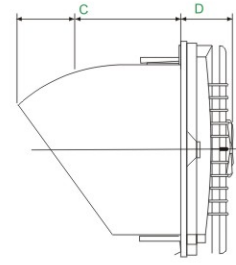

WINDOW MOUNT RANGE

■ DIMENSIONS(mm)

HAE1-20C

HAE2-15C HAE2-20C HAE3-15C HAE3-20C

**HAE32-10C HAE32-15C HAE32-20C
HAE36-10C HAE36-15C HAE36-20C**

HAE32-10D HAE32-15D HAE32-20D

**HAE33-10C HAE33-15C
HAE35-10E HAE35-15E**

HAE37-10C HAE37-15C

HAE38-10C HAE38-15C

HAE31-10C HAE31-15C

WINDOW MOUNT RANGE

■ DIMENSIONS(mm)

HAE13-15B2 HAE13-20B2

HAE39-10C HAE39-15C

Model	A	B	C	D	E	F	Installation Space mm	Applicable Area m ²
HAE1-20C	280	298	42	40	234		∅266	16~20
HAE2-15C	206	150	100	135	13	176	∅186-188	8~12
HAE2-20C	272	200	115	185	13	234	∅247-250	15~20
HAE3-15C	206	150	100	135	13	176	∅184±1	8~12
HAE3-20C	272	200	115	185	13	234	∅247±1	15~20
HAE32-10C	157	108	44	36			∅112	4~6
HAE32-15C	200	149	56	41			∅153	7~10
HAE32-20C	252	180	62	50			∅184	10~15
HAE32-10D	161	157	120.1	44			TBC	4~6
HAE32-15D	204	200	152.2	46			∅174	7~10
HAE32-20D	261	255.8	194.7	56.4			TBC	10~15
HAE33-10C	160	102	46	42	10	112	∅116	4~7
HAE33-15C	206	149	63	52	10	160	∅164	9~15
HAE13-15B2	229	176	85	71.5	150		∅187±1	16~20
HAE13-20B2	293.4	237.5	85	78	200		∅249±1	20~25
HAE35-10E	160	102	46	42	10	112	∅116	4~7
HAE35-15E	206	149	63	52	10	160	∅164	9~15
HAE31-10C	154	98	48	36			∅102	4~6
HAE31-15C	200	148	60	40			∅152	7~10
HAE36-10C	157	108	44	36			∅112	4~6
HAE36-15C	200	149	56	41			∅153	7~10
HAE36-20C	252	180	62	50			∅184	10~15
HAE37-10C	150	133.5	99	108	44		∅116	4~7
HAE37-15C	200	182.5	148	123	52		∅166	7~10
HAE38-10C	139	98	100	8			∅102	4~7
HAE38-15C	208	149	102	8			∅153	7~10
HAE39-10C	155x155	45	52	100			∅103	4~7
HAE39-15C	218X225	45	67	147			∅150	7~10