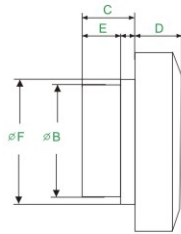

WINDOW MOUNT RANGE

■ DIMENSIONS(mm)

HAE1-20C

HAE2-15C HAE2-20C HAE3-15C HAE3-20C

**HAE32-10C HAE32-15C HAE32-20C
HAE36-10C HAE36-15C HAE36-20C**

HAE32-10D HAE32-15D HAE32-20D

**HAE33-10C HAE33-15C
HAE35-10E HAE35-15E**

HAE37-10C HAE37-15C

HAE38-10C HAE38-15C

HAE31-10C HAE31-15C

WINDOW MOUNT RANGE

■ DIMENSIONS(mm)

HAE13-15B2 HAE13-20B2

HAE39-10C HAE39-15C

Model	A	B	C	D	E	F	Installation Space mm	Applicable Area m ²
HAE1-20C	280	298	42	40	234		∅266	16~20
HAE2-15C	206	150	100	135	13	176	∅186-188	8~12
HAE2-20C	272	200	115	185	13	234	∅247-250	15~20
HAE3-15C	206	150	100	135	13	176	∅184±1	8~12
HAE3-20C	272	200	115	185	13	234	∅247±1	15~20
HAE32-10C	157	108	44	36			∅112	4~6
HAE32-15C	200	149	56	41			∅153	7~10
HAE32-20C	252	180	62	50			∅184	10~15
HAE32-10D	161	157	120.1	44			TBC	4~6
HAE32-15D	204	200	152.2	46			∅174	7~10
HAE32-20D	261	255.8	194.7	56.4			TBC	10~15
HAE33-10C	160	102	46	42	10	112	∅116	4~7
HAE33-15C	206	149	63	52	10	160	∅164	9~15
HAE13-15B2	229	176	85	71.5	150		∅187±1	16~20
HAE13-20B2	293.4	237.5	85	78	200		∅249±1	20~25
HAE35-10E	160	102	46	42	10	112	∅116	4~7
HAE35-15E	206	149	63	52	10	160	∅164	9~15
HAE31-10C	154	98	48	36			∅102	4~6
HAE31-15C	200	148	60	40			∅152	7~10
HAE36-10C	157	108	44	36			∅112	4~6
HAE36-15C	200	149	56	41			∅153	7~10
HAE36-20C	252	180	62	50			∅184	10~15
HAE37-10C	150	133.5	99	108	44		∅116	4~7
HAE37-15C	200	182.5	148	123	52		∅166	7~10
HAE38-10C	139	98	100	8			∅102	4~7
HAE38-15C	208	149	102	8			∅153	7~10
HAE39-10C	155x155	45	52	100			∅103	4~7
HAE39-15C	218X225	45	67	147			∅150	7~10