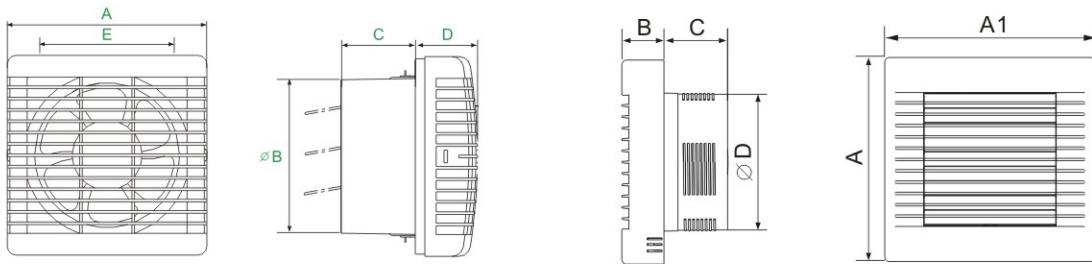

WINDOW MOUNT RANGE

■ DIMENSIONS(mm)

HAE1-20C

HAE2-15C HAE2-20C HAE3-15C HAE3-20C

**HAE32-10C HAE32-15C HAE32-20C
HAE36-10C HAE36-15C HAE36-20C**

HAE32-10D HAE32-15D HAE32-20D

**HAE33-10C HAE33-15C
HAE35-10E HAE35-15E**

HAE37-10C HAE37-15C

HAE38-10C HAE38-15C

HAE31-10C HAE31-15C

WINDOW MOUNT RANGE

■ DIMENSIONS(mm)

HAE13-15B2 HAE13-20B2

HAE39-10C HAE39-15C

Model	A	B	C	D	E	F	Installation Space mm	Applicable Area m ²
HAE1-20C	280	298	42	40	234		∅266	16~20
HAE2-15C	206	150	100	135	13	176	∅186-188	8~12
HAE2-20C	272	200	115	185	13	234	∅247-250	15~20
HAE3-15C	206	150	100	135	13	176	∅184±1	8~12
HAE3-20C	272	200	115	185	13	234	∅247±1	15~20
HAE32-10C	157	108	44	36			∅112	4~6
HAE32-15C	200	149	56	41			∅153	7~10
HAE32-20C	252	180	62	50			∅184	10~15
HAE32-10D	161	157	120.1	44			TBC	4~6
HAE32-15D	204	200	152.2	46			∅174	7~10
HAE32-20D	261	255.8	194.7	56.4			TBC	10~15
HAE33-10C	160	102	46	42	10	112	∅116	4~7
HAE33-15C	206	149	63	52	10	160	∅164	9~15
HAE13-15B2	229	176	85	71.5	150		∅187±1	16~20
HAE13-20B2	293.4	237.5	85	78	200		∅249±1	20~25
HAE35-10E	160	102	46	42	10	112	∅116	4~7
HAE35-15E	206	149	63	52	10	160	∅164	9~15
HAE31-10C	154	98	48	36			∅102	4~6
HAE31-15C	200	148	60	40			∅152	7~10
HAE36-10C	157	108	44	36			∅112	4~6
HAE36-15C	200	149	56	41			∅153	7~10
HAE36-20C	252	180	62	50			∅184	10~15
HAE37-10C	150	133.5	99	108	44		∅116	4~7
HAE37-15C	200	182.5	148	123	52		∅166	7~10
HAE38-10C	139	98	100	8			∅102	4~7
HAE38-15C	208	149	102	8			∅153	7~10
HAE39-10C	155x155	45	52	100			∅103	4~7
HAE39-15C	218X225	45	67	147			∅150	7~10