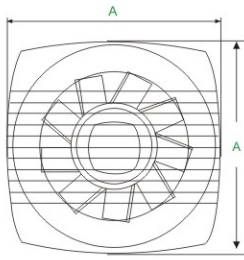

WINDOW MOUNT RANGE

■ DIMENSIONS(mm)

HAE1-20C

HAE2-15C HAE2-20C HAE3-15C HAE3-20C

**HAE32-10C HAE32-15C HAE32-20C
HAE36-10C HAE36-15C HAE36-20C**

HAE32-10D HAE32-15D HAE32-20D

**HAE33-10C HAE33-15C
HAE35-10E HAE35-15E**

HAE37-10C HAE37-15C

HAE38-10C HAE38-15C

HAE31-10C HAE31-15C

WINDOW MOUNT RANGE

■ DIMENSIONS(mm)

HAE13-15B2 HAE13-20B2

HAE39-10C HAE39-15C

Model	A	B	C	D	E	F	Installation Space mm	Applicable Area m ²
HAE1-20C	280	298	42	40	234		∅266	16~20
HAE2-15C	206	150	100	135	13	176	∅186-188	8~12
HAE2-20C	272	200	115	185	13	234	∅247-250	15~20
HAE3-15C	206	150	100	135	13	176	∅184±1	8~12
HAE3-20C	272	200	115	185	13	234	∅247±1	15~20
HAE32-10C	157	108	44	36			∅112	4~6
HAE32-15C	200	149	56	41			∅153	7~10
HAE32-20C	252	180	62	50			∅184	10~15
HAE32-10D	161	157	120.1	44			TBC	4~6
HAE32-15D	204	200	152.2	46			∅174	7~10
HAE32-20D	261	255.8	194.7	56.4			TBC	10~15
HAE33-10C	160	102	46	42	10	112	∅116	4~7
HAE33-15C	206	149	63	52	10	160	∅164	9~15
HAE13-15B2	229	176	85	71.5	150		∅187±1	16~20
HAE13-20B2	293.4	237.5	85	78	200		∅249±1	20~25
HAE35-10E	160	102	46	42	10	112	∅116	4~7
HAE35-15E	206	149	63	52	10	160	∅164	9~15
HAE31-10C	154	98	48	36			∅102	4~6
HAE31-15C	200	148	60	40			∅152	7~10
HAE36-10C	157	108	44	36			∅112	4~6
HAE36-15C	200	149	56	41			∅153	7~10
HAE36-20C	252	180	62	50			∅184	10~15
HAE37-10C	150	133.5	99	108	44		∅116	4~7
HAE37-15C	200	182.5	148	123	52		∅166	7~10
HAE38-10C	139	98	100	8			∅102	4~7
HAE38-15C	208	149	102	8			∅153	7~10
HAE39-10C	155x155	45	52	100			∅103	4~7
HAE39-15C	218X225	45	67	147			∅150	7~10