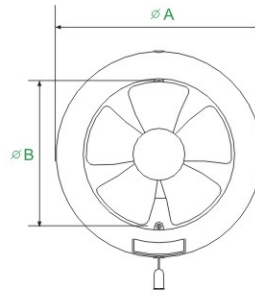

WINDOW MOUNT RANGE

■ DIMENSIONS(mm)

HAE1-20C

HAE2-15C HAE2-20C HAE3-15C HAE3-20C

**HAE32-10C HAE32-15C HAE32-20C
HAE36-10C HAE36-15C HAE36-20C**

HAE32-10D HAE32-15D HAE32-20D

**HAE33-10C HAE33-15C
HAE35-10E HAE35-15E**

HAE37-10C HAE37-15C

HAE38-10C HAE38-15C

HAE31-10C HAE31-15C

WINDOW MOUNT RANGE

■ DIMENSIONS(mm)

HAE13-15B2 HAE13-20B2

HAE39-10C HAE39-15C

Model	A	B	C	D	E	F	Installation Space mm	Applicable Area m ²
HAE1-20C	280	298	42	40	234		∅266	16~20
HAE2-15C	206	150	100	135	13	176	∅186-188	8~12
HAE2-20C	272	200	115	185	13	234	∅247-250	15~20
HAE3-15C	206	150	100	135	13	176	∅184±1	8~12
HAE3-20C	272	200	115	185	13	234	∅247±1	15~20
HAE32-10C	157	108	44	36			∅112	4~6
HAE32-15C	200	149	56	41			∅153	7~10
HAE32-20C	252	180	62	50			∅184	10~15
HAE32-10D	161	157	120.1	44			TBC	4~6
HAE32-15D	204	200	152.2	46			∅174	7~10
HAE32-20D	261	255.8	194.7	56.4			TBC	10~15
HAE33-10C	160	102	46	42	10	112	∅116	4~7
HAE33-15C	206	149	63	52	10	160	∅164	9~15
HAE13-15B2	229	176	85	71.5	150		∅187±1	16~20
HAE13-20B2	293.4	237.5	85	78	200		∅249±1	20~25
HAE35-10E	160	102	46	42	10	112	∅116	4~7
HAE35-15E	206	149	63	52	10	160	∅164	9~15
HAE31-10C	154	98	48	36			∅102	4~6
HAE31-15C	200	148	60	40			∅152	7~10
HAE36-10C	157	108	44	36			∅112	4~6
HAE36-15C	200	149	56	41			∅153	7~10
HAE36-20C	252	180	62	50			∅184	10~15
HAE37-10C	150	133.5	99	108	44		∅116	4~7
HAE37-15C	200	182.5	148	123	52		∅166	7~10
HAE38-10C	139	98	100	8			∅102	4~7
HAE38-15C	208	149	102	8			∅153	7~10
HAE39-10C	155x155	45	52	100			∅103	4~7
HAE39-15C	218X225	45	67	147			∅150	7~10