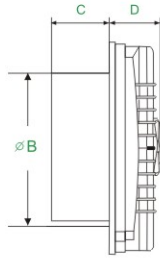

WINDOW MOUNT RANGE

■ DIMENSIONS(mm)

HAE1-20C

HAE2-15C HAE2-20C HAE3-15C HAE3-20C

**HAE32-10C HAE32-15C HAE32-20C
HAE36-10C HAE36-15C HAE36-20C**

HAE32-10D HAE32-15D HAE32-20D

**HAE33-10C HAE33-15C
HAE35-10E HAE35-15E**

HAE37-10C HAE37-15C

HAE38-10C HAE38-15C

HAE31-10C HAE31-15C

WINDOW MOUNT RANGE

■ DIMENSIONS(mm)

HAE13-15B2 HAE13-20B2

HAE39-10C HAE39-15C

Model	A	B	C	D	E	F	Installation Space mm	Applicable Area m ²
HAE1-20C	280	298	42	40	234		∅266	16~20
HAE2-15C	206	150	100	135	13	176	∅186-188	8~12
HAE2-20C	272	200	115	185	13	234	∅247-250	15~20
HAE3-15C	206	150	100	135	13	176	∅184±1	8~12
HAE3-20C	272	200	115	185	13	234	∅247±1	15~20
HAE32-10C	157	108	44	36			∅112	4~6
HAE32-15C	200	149	56	41			∅153	7~10
HAE32-20C	252	180	62	50			∅184	10~15
HAE32-10D	161	157	120.1	44			TBC	4~6
HAE32-15D	204	200	152.2	46			∅174	7~10
HAE32-20D	261	255.8	194.7	56.4			TBC	10~15
HAE33-10C	160	102	46	42	10	112	∅116	4~7
HAE33-15C	206	149	63	52	10	160	∅164	9~15
HAE13-15B2	229	176	85	71.5	150		∅187±1	16~20
HAE13-20B2	293.4	237.5	85	78	200		∅249±1	20~25
HAE35-10E	160	102	46	42	10	112	∅116	4~7
HAE35-15E	206	149	63	52	10	160	∅164	9~15
HAE31-10C	154	98	48	36			∅102	4~6
HAE31-15C	200	148	60	40			∅152	7~10
HAE36-10C	157	108	44	36			∅112	4~6
HAE36-15C	200	149	56	41			∅153	7~10
HAE36-20C	252	180	62	50			∅184	10~15
HAE37-10C	150	133.5	99	108	44		∅116	4~7
HAE37-15C	200	182.5	148	123	52		∅166	7~10
HAE38-10C	139	98	100	8			∅102	4~7
HAE38-15C	208	149	102	8			∅153	7~10
HAE39-10C	155x155	45	52	100			∅103	4~7
HAE39-15C	218X225	45	67	147			∅150	7~10