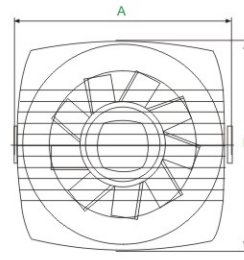

WINDOW MOUNT RANGE

■ DIMENSIONS(mm)

HAE1-20C

HAE2-15C HAE2-20C HAE3-15C HAE3-20C

**HAE32-10C HAE32-15C HAE32-20C
HAE36-10C HAE36-15C HAE36-20C**

HAE32-10D HAE32-15D HAE32-20D

**HAE33-10C HAE33-15C
HAE35-10E HAE35-15E**

HAE37-10C HAE37-15C

HAE38-10C HAE38-15C

HAE31-10C HAE31-15C

WINDOW MOUNT RANGE

■ DIMENSIONS(mm)

HAE13-15B2 HAE13-20B2

HAE39-10C HAE39-15C

Model	A	B	C	D	E	F	Installation Space mm	Applicable Area m ²
HAE1-20C	280	298	42	40	234		∅266	16~20
HAE2-15C	206	150	100	135	13	176	∅186-188	8~12
HAE2-20C	272	200	115	185	13	234	∅247-250	15~20
HAE3-15C	206	150	100	135	13	176	∅184±1	8~12
HAE3-20C	272	200	115	185	13	234	∅247±1	15~20
HAE32-10C	157	108	44	36			∅112	4~6
HAE32-15C	200	149	56	41			∅153	7~10
HAE32-20C	252	180	62	50			∅184	10~15
HAE32-10D	161	157	120.1	44			TBC	4~6
HAE32-15D	204	200	152.2	46			∅174	7~10
HAE32-20D	261	255.8	194.7	56.4			TBC	10~15
HAE33-10C	160	102	46	42	10	112	∅116	4~7
HAE33-15C	206	149	63	52	10	160	∅164	9~15
HAE13-15B2	229	176	85	71.5	150		∅187±1	16~20
HAE13-20B2	293.4	237.5	85	78	200		∅249±1	20~25
HAE35-10E	160	102	46	42	10	112	∅116	4~7
HAE35-15E	206	149	63	52	10	160	∅164	9~15
HAE31-10C	154	98	48	36			∅102	4~6
HAE31-15C	200	148	60	40			∅152	7~10
HAE36-10C	157	108	44	36			∅112	4~6
HAE36-15C	200	149	56	41			∅153	7~10
HAE36-20C	252	180	62	50			∅184	10~15
HAE37-10C	150	133.5	99	108	44		∅116	4~7
HAE37-15C	200	182.5	148	123	52		∅166	7~10
HAE38-10C	139	98	100	8			∅102	4~7
HAE38-15C	208	149	102	8			∅153	7~10
HAE39-10C	155x155	45	52	100			∅103	4~7
HAE39-15C	218X225	45	67	147			∅150	7~10