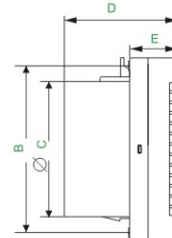

WINDOW MOUNT RANGE

■ DIMENSIONS(mm)

HAE1-20C

HAE2-15C HAE2-20C HAE3-15C HAE3-20C

**HAE32-10C HAE32-15C HAE32-20C
HAE36-10C HAE36-15C HAE36-20C**

HAE32-10D HAE32-15D HAE32-20D

**HAE33-10C HAE33-15C
HAE35-10E HAE35-15E**

HAE37-10C HAE37-15C

HAE38-10C HAE38-15C

HAE31-10C HAE31-15C

WINDOW MOUNT RANGE

■ DIMENSIONS(mm)

HAE13-15B2 HAE13-20B2

HAE39-10C HAE39-15C

Model	A	B	C	D	E	F	Installation Space mm	Applicable Area m ²
HAE1-20C	280	298	42	40	234		∅266	16~20
HAE2-15C	206	150	100	135	13	176	∅186-188	8~12
HAE2-20C	272	200	115	185	13	234	∅247-250	15~20
HAE3-15C	206	150	100	135	13	176	∅184±1	8~12
HAE3-20C	272	200	115	185	13	234	∅247±1	15~20
HAE32-10C	157	108	44	36			∅112	4~6
HAE32-15C	200	149	56	41			∅153	7~10
HAE32-20C	252	180	62	50			∅184	10~15
HAE32-10D	161	157	120.1	44			TBC	4~6
HAE32-15D	204	200	152.2	46			∅174	7~10
HAE32-20D	261	255.8	194.7	56.4			TBC	10~15
HAE33-10C	160	102	46	42	10	112	∅116	4~7
HAE33-15C	206	149	63	52	10	160	∅164	9~15
HAE13-15B2	229	176	85	71.5	150		∅187±1	16~20
HAE13-20B2	293.4	237.5	85	78	200		∅249±1	20~25
HAE35-10E	160	102	46	42	10	112	∅116	4~7
HAE35-15E	206	149	63	52	10	160	∅164	9~15
HAE31-10C	154	98	48	36			∅102	4~6
HAE31-15C	200	148	60	40			∅152	7~10
HAE36-10C	157	108	44	36			∅112	4~6
HAE36-15C	200	149	56	41			∅153	7~10
HAE36-20C	252	180	62	50			∅184	10~15
HAE37-10C	150	133.5	99	108	44		∅116	4~7
HAE37-15C	200	182.5	148	123	52		∅166	7~10
HAE38-10C	139	98	100	8			∅102	4~7
HAE38-15C	208	149	102	8			∅153	7~10
HAE39-10C	155x155	45	52	100			∅103	4~7
HAE39-15C	218X225	45	67	147			∅150	7~10