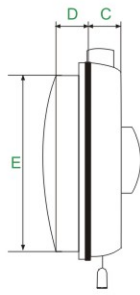

WINDOW MOUNT RANGE

■ DIMENSIONS(mm)

HAE1-20C

HAE2-15C HAE2-20C HAE3-15C HAE3-20C

**HAE32-10C HAE32-15C HAE32-20C
HAE36-10C HAE36-15C HAE36-20C**

HAE32-10D HAE32-15D HAE32-20D

**HAE33-10C HAE33-15C
HAE35-10E HAE35-15E**

HAE37-10C HAE37-15C

HAE38-10C HAE38-15C

HAE31-10C HAE31-15C

WINDOW MOUNT RANGE

■ DIMENSIONS(mm)

HAE13-15B2 HAE13-20B2

HAE39-10C HAE39-15C

Model	A	B	C	D	E	F	Installation Space mm	Applicable Area m ²
HAE1-20C	280	298	42	40	234		∅266	16~20
HAE2-15C	206	150	100	135	13	176	∅186-188	8~12
HAE2-20C	272	200	115	185	13	234	∅247-250	15~20
HAE3-15C	206	150	100	135	13	176	∅184±1	8~12
HAE3-20C	272	200	115	185	13	234	∅247±1	15~20
HAE32-10C	157	108	44	36			∅112	4~6
HAE32-15C	200	149	56	41			∅153	7~10
HAE32-20C	252	180	62	50			∅184	10~15
HAE32-10D	161	157	120.1	44			TBC	4~6
HAE32-15D	204	200	152.2	46			∅174	7~10
HAE32-20D	261	255.8	194.7	56.4			TBC	10~15
HAE33-10C	160	102	46	42	10	112	∅116	4~7
HAE33-15C	206	149	63	52	10	160	∅164	9~15
HAE13-15B2	229	176	85	71.5	150		∅187±1	16~20
HAE13-20B2	293.4	237.5	85	78	200		∅249±1	20~25
HAE35-10E	160	102	46	42	10	112	∅116	4~7
HAE35-15E	206	149	63	52	10	160	∅164	9~15
HAE31-10C	154	98	48	36			∅102	4~6
HAE31-15C	200	148	60	40			∅152	7~10
HAE36-10C	157	108	44	36			∅112	4~6
HAE36-15C	200	149	56	41			∅153	7~10
HAE36-20C	252	180	62	50			∅184	10~15
HAE37-10C	150	133.5	99	108	44		∅116	4~7
HAE37-15C	200	182.5	148	123	52		∅166	7~10
HAE38-10C	139	98	100	8			∅102	4~7
HAE38-15C	208	149	102	8			∅153	7~10
HAE39-10C	155x155	45	52	100			∅103	4~7
HAE39-15C	218X225	45	67	147			∅150	7~10