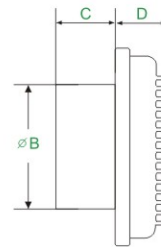

WINDOW MOUNT RANGE

■ DIMENSIONS(mm)

HAE1-20C

HAE2-15C HAE2-20C HAE3-15C HAE3-20C

**HAE32-10C HAE32-15C HAE32-20C
HAE36-10C HAE36-15C HAE36-20C**

HAE32-10D HAE32-15D HAE32-20D

**HAE33-10C HAE33-15C
HAE35-10E HAE35-15E**

HAE37-10C HAE37-15C

HAE38-10C HAE38-15C

HAE31-10C HAE31-15C

WINDOW MOUNT RANGE

■ DIMENSIONS(mm)

HAE13-15B2 HAE13-20B2

HAE39-10C HAE39-15C

Model	A	B	C	D	E	F	Installation Space mm	Applicable Area m ²
HAE1-20C	280	298	42	40	234		∅266	16~20
HAE2-15C	206	150	100	135	13	176	∅186-188	8~12
HAE2-20C	272	200	115	185	13	234	∅247-250	15~20
HAE3-15C	206	150	100	135	13	176	∅184±1	8~12
HAE3-20C	272	200	115	185	13	234	∅247±1	15~20
HAE32-10C	157	108	44	36			∅112	4~6
HAE32-15C	200	149	56	41			∅153	7~10
HAE32-20C	252	180	62	50			∅184	10~15
HAE32-10D	161	157	120.1	44			TBC	4~6
HAE32-15D	204	200	152.2	46			∅174	7~10
HAE32-20D	261	255.8	194.7	56.4			TBC	10~15
HAE33-10C	160	102	46	42	10	112	∅116	4~7
HAE33-15C	206	149	63	52	10	160	∅164	9~15
HAE13-15B2	229	176	85	71.5	150		∅187±1	16~20
HAE13-20B2	293.4	237.5	85	78	200		∅249±1	20~25
HAE35-10E	160	102	46	42	10	112	∅116	4~7
HAE35-15E	206	149	63	52	10	160	∅164	9~15
HAE31-10C	154	98	48	36			∅102	4~6
HAE31-15C	200	148	60	40			∅152	7~10
HAE36-10C	157	108	44	36			∅112	4~6
HAE36-15C	200	149	56	41			∅153	7~10
HAE36-20C	252	180	62	50			∅184	10~15
HAE37-10C	150	133.5	99	108	44		∅116	4~7
HAE37-15C	200	182.5	148	123	52		∅166	7~10
HAE38-10C	139	98	100	8			∅102	4~7
HAE38-15C	208	149	102	8			∅153	7~10
HAE39-10C	155x155	45	52	100			∅103	4~7
HAE39-15C	218X225	45	67	147			∅150	7~10