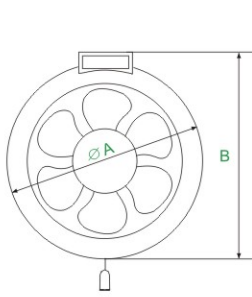

WINDOW MOUNT RANGE

■ DIMENSIONS(mm)

HAE1-20C

HAE2-15C HAE2-20C HAE3-15C HAE3-20C

**HAE32-10C HAE32-15C HAE32-20C
HAE36-10C HAE36-15C HAE36-20C**

HAE32-10D HAE32-15D HAE32-20D

**HAE33-10C HAE33-15C
HAE35-10E HAE35-15E**

HAE37-10C HAE37-15C

HAE38-10C HAE38-15C

HAE31-10C HAE31-15C

WINDOW MOUNT RANGE

■ DIMENSIONS(mm)

HAE13-15B2 HAE13-20B2

HAE39-10C HAE39-15C

Model	A	B	C	D	E	F	Installation Space mm	Applicable Area m ²
HAE1-20C	280	298	42	40	234		∅266	16~20
HAE2-15C	206	150	100	135	13	176	∅186-188	8~12
HAE2-20C	272	200	115	185	13	234	∅247-250	15~20
HAE3-15C	206	150	100	135	13	176	∅184±1	8~12
HAE3-20C	272	200	115	185	13	234	∅247±1	15~20
HAE32-10C	157	108	44	36			∅112	4~6
HAE32-15C	200	149	56	41			∅153	7~10
HAE32-20C	252	180	62	50			∅184	10~15
HAE32-10D	161	157	120.1	44			TBC	4~6
HAE32-15D	204	200	152.2	46			∅174	7~10
HAE32-20D	261	255.8	194.7	56.4			TBC	10~15
HAE33-10C	160	102	46	42	10	112	∅116	4~7
HAE33-15C	206	149	63	52	10	160	∅164	9~15
HAE13-15B2	229	176	85	71.5	150		∅187±1	16~20
HAE13-20B2	293.4	237.5	85	78	200		∅249±1	20~25
HAE35-10E	160	102	46	42	10	112	∅116	4~7
HAE35-15E	206	149	63	52	10	160	∅164	9~15
HAE31-10C	154	98	48	36			∅102	4~6
HAE31-15C	200	148	60	40			∅152	7~10
HAE36-10C	157	108	44	36			∅112	4~6
HAE36-15C	200	149	56	41			∅153	7~10
HAE36-20C	252	180	62	50			∅184	10~15
HAE37-10C	150	133.5	99	108	44		∅116	4~7
HAE37-15C	200	182.5	148	123	52		∅166	7~10
HAE38-10C	139	98	100	8			∅102	4~7
HAE38-15C	208	149	102	8			∅153	7~10
HAE39-10C	155x155	45	52	100			∅103	4~7
HAE39-15C	218X225	45	67	147			∅150	7~10