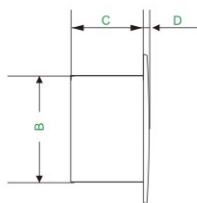

WINDOW MOUNT RANGE

■ DIMENSIONS(mm)

HAE1-20C

HAE2-15C HAE2-20C HAE3-15C HAE3-20C

**HAE32-10C HAE32-15C HAE32-20C
HAE36-10C HAE36-15C HAE36-20C**

HAE32-10D HAE32-15D HAE32-20D

**HAE33-10C HAE33-15C
HAE35-10E HAE35-15E**

HAE37-10C HAE37-15C

HAE38-10C HAE38-15C

HAE31-10C HAE31-15C

WINDOW MOUNT RANGE

■ DIMENSIONS(mm)

HAE13-15B2 HAE13-20B2

HAE39-10C HAE39-15C

Model	A	B	C	D	E	F	Installation Space mm	Applicable Area m ²
HAE1-20C	280	298	42	40	234		∅266	16~20
HAE2-15C	206	150	100	135	13	176	∅186-188	8~12
HAE2-20C	272	200	115	185	13	234	∅247-250	15~20
HAE3-15C	206	150	100	135	13	176	∅184±1	8~12
HAE3-20C	272	200	115	185	13	234	∅247±1	15~20
HAE32-10C	157	108	44	36			∅112	4~6
HAE32-15C	200	149	56	41			∅153	7~10
HAE32-20C	252	180	62	50			∅184	10~15
HAE32-10D	161	157	120.1	44			TBC	4~6
HAE32-15D	204	200	152.2	46			∅174	7~10
HAE32-20D	261	255.8	194.7	56.4			TBC	10~15
HAE33-10C	160	102	46	42	10	112	∅116	4~7
HAE33-15C	206	149	63	52	10	160	∅164	9~15
HAE13-15B2	229	176	85	71.5	150		∅187±1	16~20
HAE13-20B2	293.4	237.5	85	78	200		∅249±1	20~25
HAE35-10E	160	102	46	42	10	112	∅116	4~7
HAE35-15E	206	149	63	52	10	160	∅164	9~15
HAE31-10C	154	98	48	36			∅102	4~6
HAE31-15C	200	148	60	40			∅152	7~10
HAE36-10C	157	108	44	36			∅112	4~6
HAE36-15C	200	149	56	41			∅153	7~10
HAE36-20C	252	180	62	50			∅184	10~15
HAE37-10C	150	133.5	99	108	44		∅116	4~7
HAE37-15C	200	182.5	148	123	52		∅166	7~10
HAE38-10C	139	98	100	8			∅102	4~7
HAE38-15C	208	149	102	8			∅153	7~10
HAE39-10C	155x155	45	52	100			∅103	4~7
HAE39-15C	218X225	45	67	147			∅150	7~10