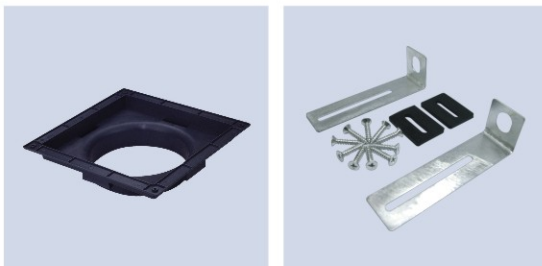

ACCESSORIES

Model	C1	C2	C3	C4	C5	C6	C7	C8	C10	C11	C12	C13	C14	C15	C16	C17
MSF10	■	■	■	■	■								■	■		
MSF12	■	■	■	■	■								■	■		
MSF15	■	■	■	■	■								■	■		
MSF18-6	■	■	■	■	■								■	■		
MSF18-8	■	■	■	■	■								■	■		
MSF20-12	■	■	■	■	■								■	■		
TUB215		■	■	■	■						■		■		■	■
TUB18M		■	■	■	■							■	■			
TUB18	■	■	■	■	■								■	■		
TUB25		■	■	■	■								■	■		
TUB27			■	■	■						■		■			
TUB32				■	■						■		■			
TUB38				■	■						■		■			
TUB115			■	■	■	■						■	■	■		
TUB17	■	■	■	■	■	■						■	■	■		
TUB24		■	■	■	■	■							■	■		
TUB10									■	■			■	■		
TUB15									■	■			■	■		
TUB715				■	■	■										
TUB716				■	■	■										
TUB815				■	■	■	■	■								
TUB816				■	■	■	■	■								
TUB915				■	■	■										
TUB916				■	■	■										

ACCESSORIES

MOUNTING ACCESSORIES

METAL BACK DRAFT SHUTTER

PLASTIC BACK DRAFT SHUTTER

REDUCER

FLEXIBLE DUCT

EXTERNAL HOOD

EXTERNAL GRILLE