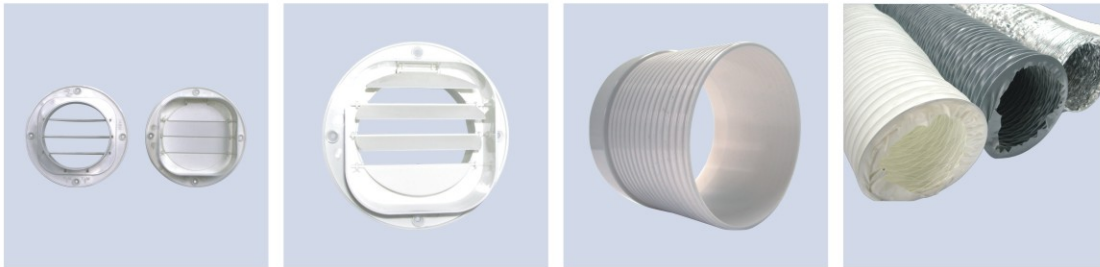

ACCESSORIES

Model	C1	C2	C3	C4	C5	C6	C7	C8	C10	C11	C12	C13	C14	C15	C16	C17
MSF10	■	■	■	■	■								■	■		
MSF12	■	■	■	■	■								■	■		
MSF15	■	■	■	■	■								■	■		
MSF18-6	■	■	■	■	■								■	■		
MSF18-8	■	■	■	■	■								■	■		
MSF20-12	■	■	■	■	■								■	■		
TUB215		■	■	■	■						■		■		■	■
TUB18M		■	■	■	■							■	■			
TUB18	■	■	■	■	■								■	■		
TUB25		■	■	■	■								■	■		
TUB27			■	■	■						■		■			
TUB32				■	■						■		■			
TUB38				■	■						■		■			
TUB115			■	■	■	■						■	■	■		
TUB17	■	■	■	■	■	■						■	■	■		
TUB24		■	■	■	■	■							■	■		
TUB10									■	■			■	■		
TUB15									■	■			■	■		
TUB715				■	■	■										
TUB716				■	■	■										
TUB815				■	■	■	■	■								
TUB816				■	■	■	■	■								
TUB915				■	■	■										
TUB916				■	■	■										

ACCESSORIES

MOUNTING ACCESSORIES

METAL BACK DRAFT SHUTTER

PLASTIC BACK DRAFT SHUTTER

REDUCER

FLEXIBLE DUCT

EXTERNAL HOOD

EXTERNAL GRILLE